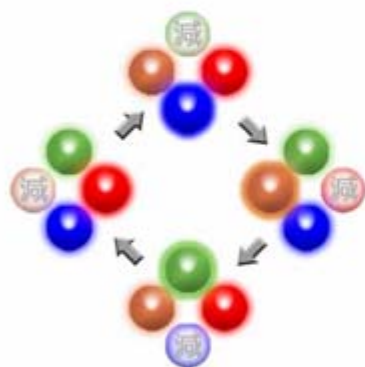

4色に光る

台座の鏡が
光を反射して
明るさUP!

LEDカラーライトベース COLOR LIGHT BASE

光をとおすアイテムを置くだけで“光のオブジェ”に早変わり!

台座が鏡 微かにティーパあり

ACアダプタ差込口とスイッチ

直径 84mm
高さ 36mm
重さ 92g [電池込みで約140g]

単三電池3本付き
ACアダプタ別売

鏡面台
直径 82mm
厚さ 3mm

- ※ LED照明の部分、直径20mmのみ鏡面加工なし、透明です。
- ※ 付属の電池は、作動チェック用となっております。おり使用時間が短いものがあります。新しい電池を別途購入してお使いください。

LED 4灯〔赤・青・橙・緑〕

- ・1灯づつ減光、そのつと反対側が明るくなります。
- ・1周約10秒です。
- ・色の变化と光の強弱により变化するイルミネーションです。
- ・半透明のアイテムを置けば、色の变化と鏡の反射とで複雑なイルミネーションになります。
- ・透過性のアイテムでも、鏡があるから明るさUP!

1/4秒

< 紙粘土作品 >

1.3秒

<<< シャッター速度 >>>

1/6秒

< 吹きガラスの文鎮 >

2秒